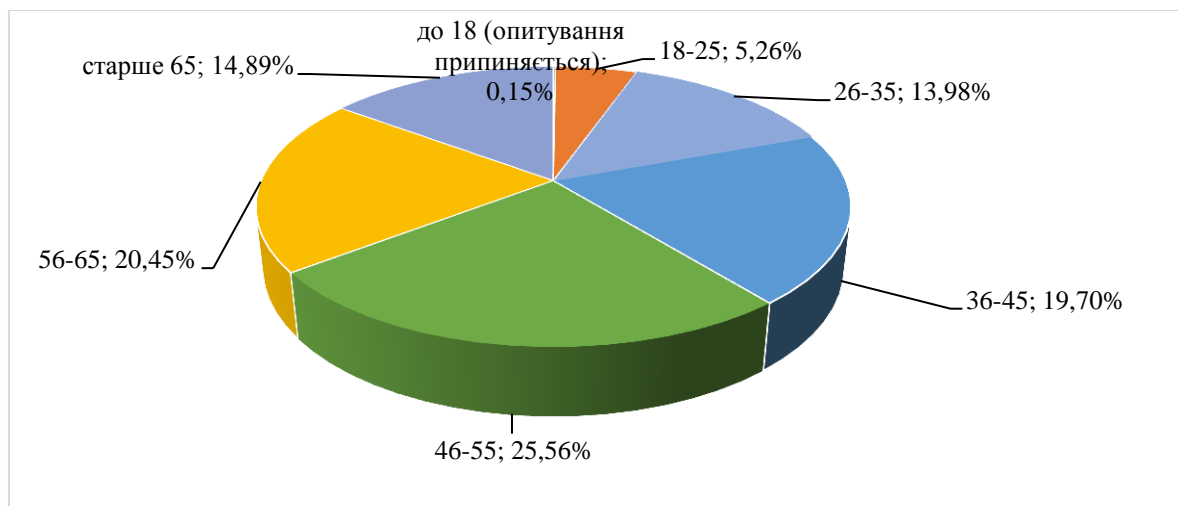

Соціологічне опитування 04-06 жовтня 2020 року

Медвинська сільська ОТГ

Кількість респондентів – 743 осіб

2. Вік

3. Стать:

4. За кого з кандидатів на виборах Медвинського сільського голови 25 жовтня Ви будете голосувати? (рейтинг серед тих, хто визначився з вибором)