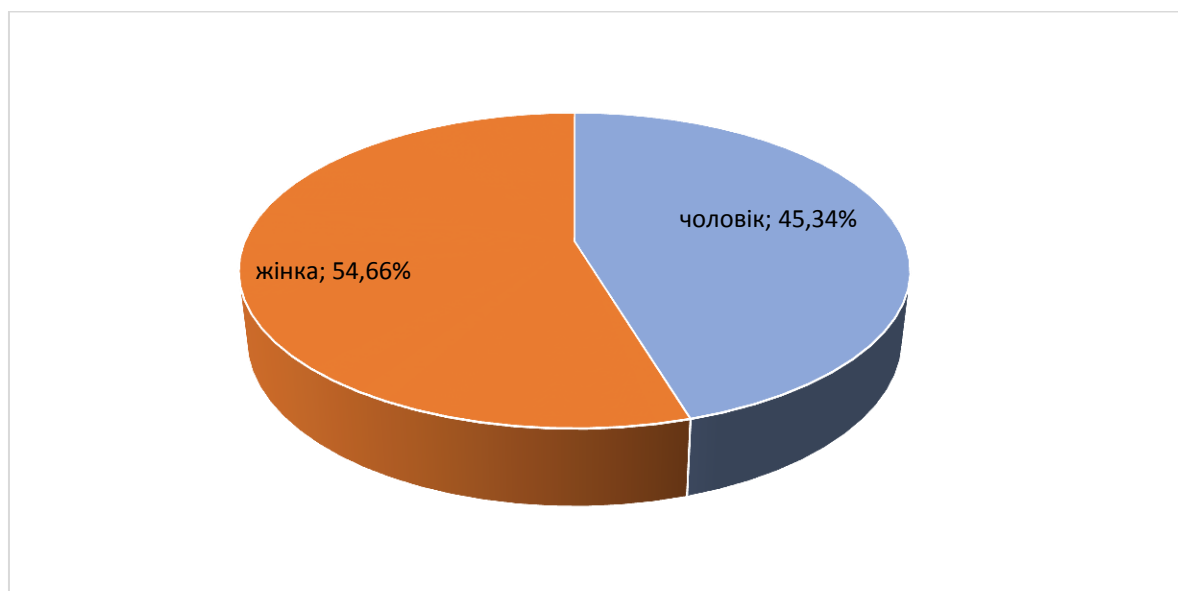

Соціологічне опитування 04-06 жовтня 2020 року

Медвинська сільська ОТГ

Кількість респондентів – 743 осіб

2. Вік

3. Стать:

4. За кого з кандидатів на виборах Медвинського сільського голови 25 жовтня Ви будете голосувати? (рейтинг серед тих, хто визначився з вибором)